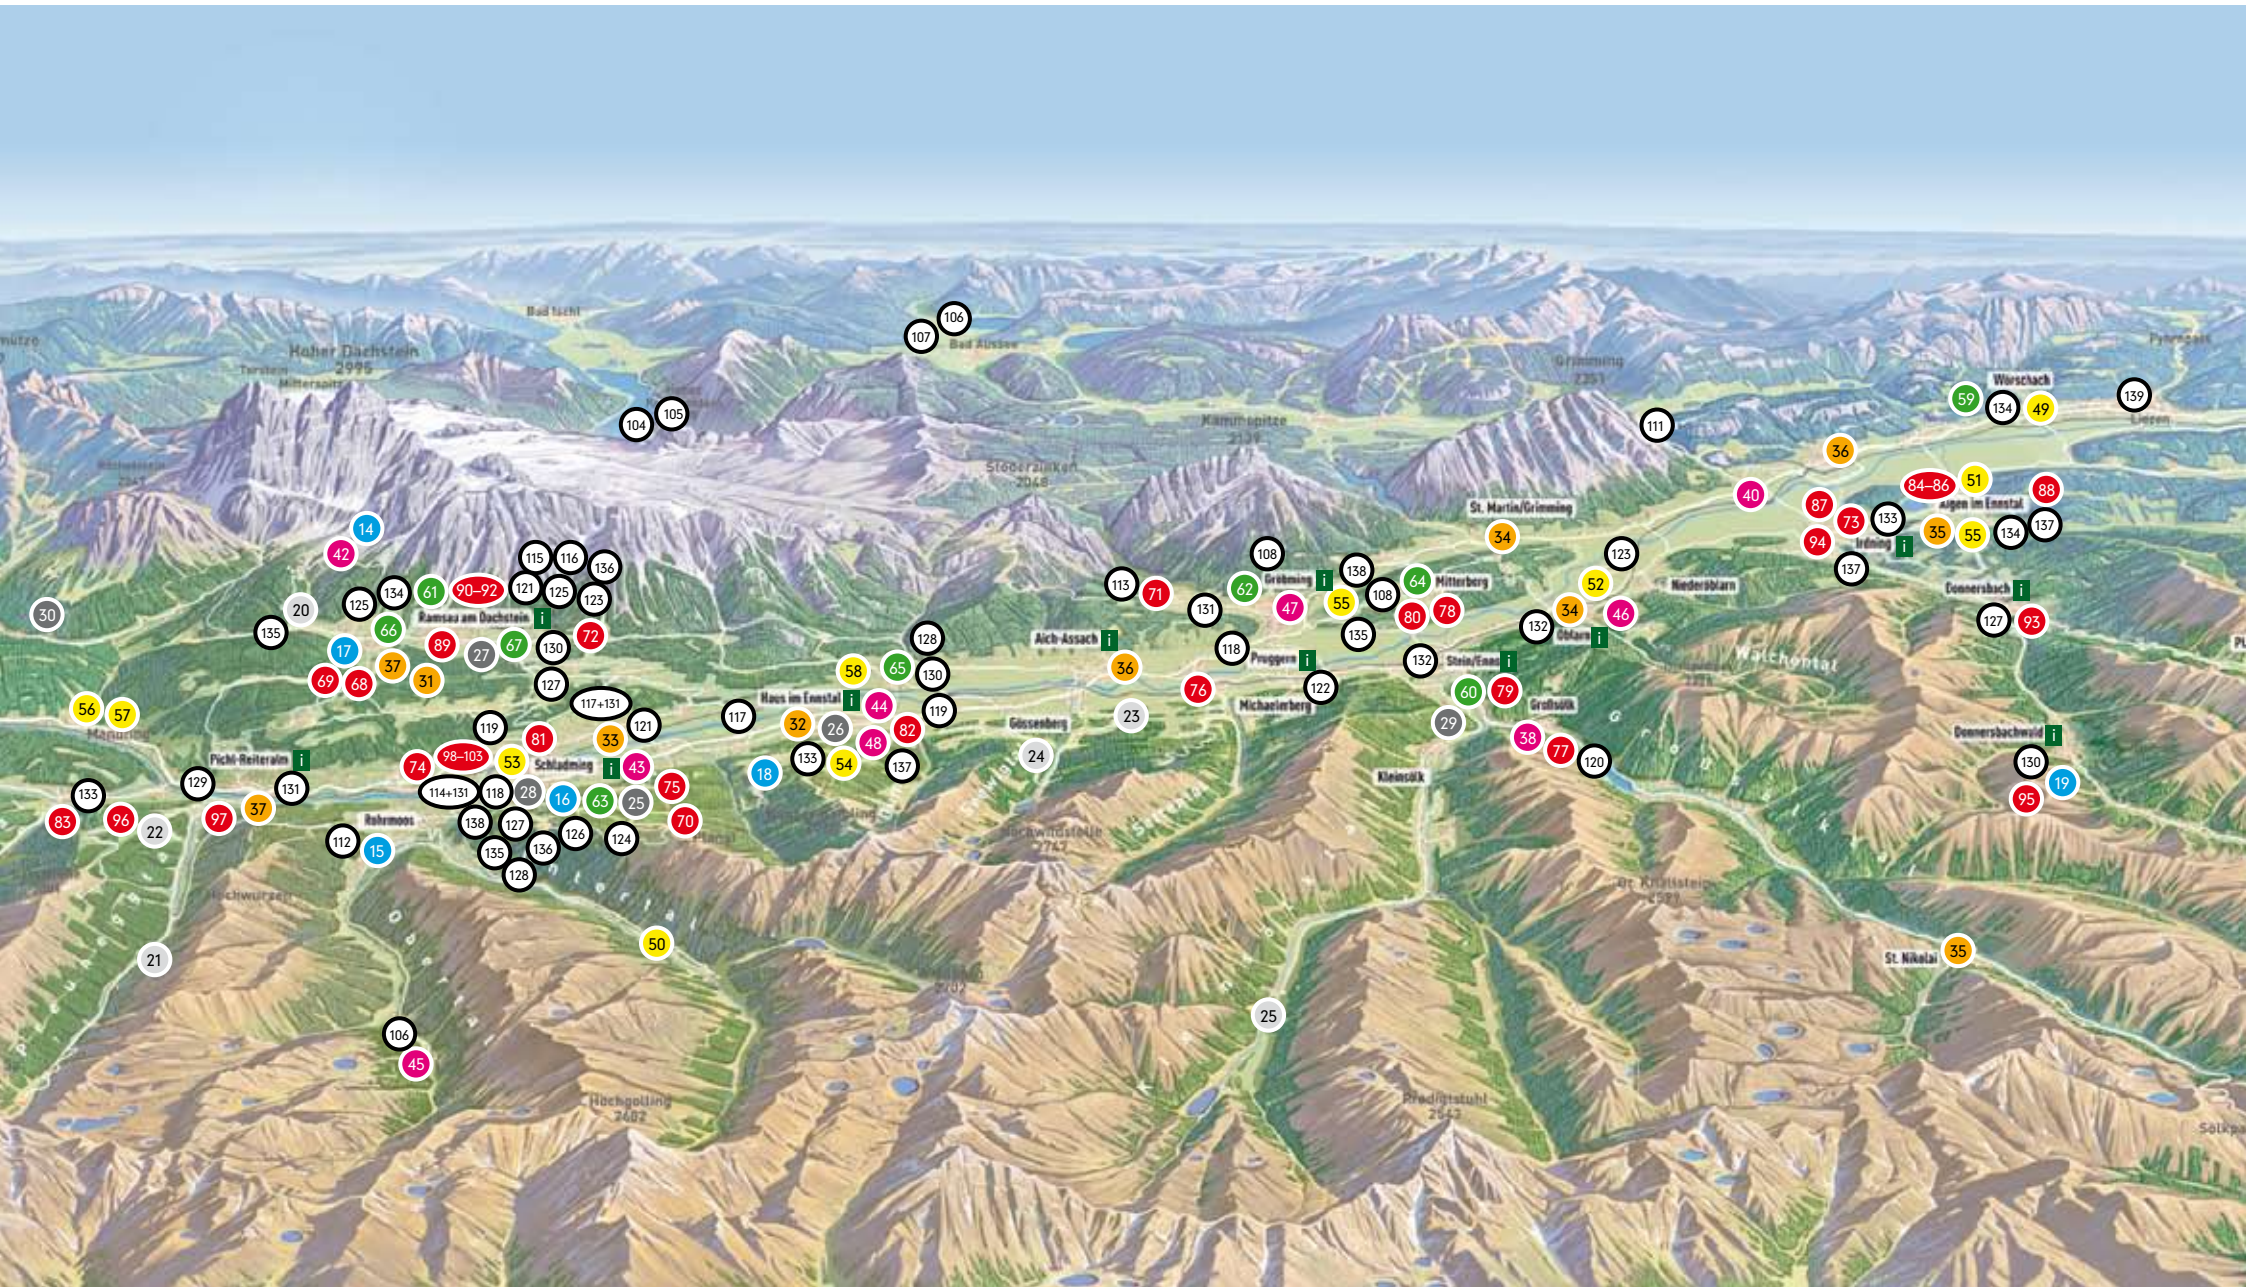

...FÜR DEINEN ÜBERBLICK!

-  Infobüros
-  Bonus-partner
- Inklusiv-partner:  Bergbahnen  Mautstraßen
-  Verkehrsmittel  Badeseen & Bäder  Museen  Freizeit- & Naturerlebnis  Sport- & Wandererlebnis  Kinder- & Familienprogramm

PARTNER außerhalb der Panoramakarte

-  39 Stift Admont
-  41 Burg Strehau
-  107 Salzwelten Salzburg
-  109 Nationalpark Gesäuse
-  110 Wilderermuseum St. Pankraz
-  111 Wildpark Mautern
-  127 Panoramafahrten
-  128 Bogenschießen Plannersalm
-  139 Kino Liezen